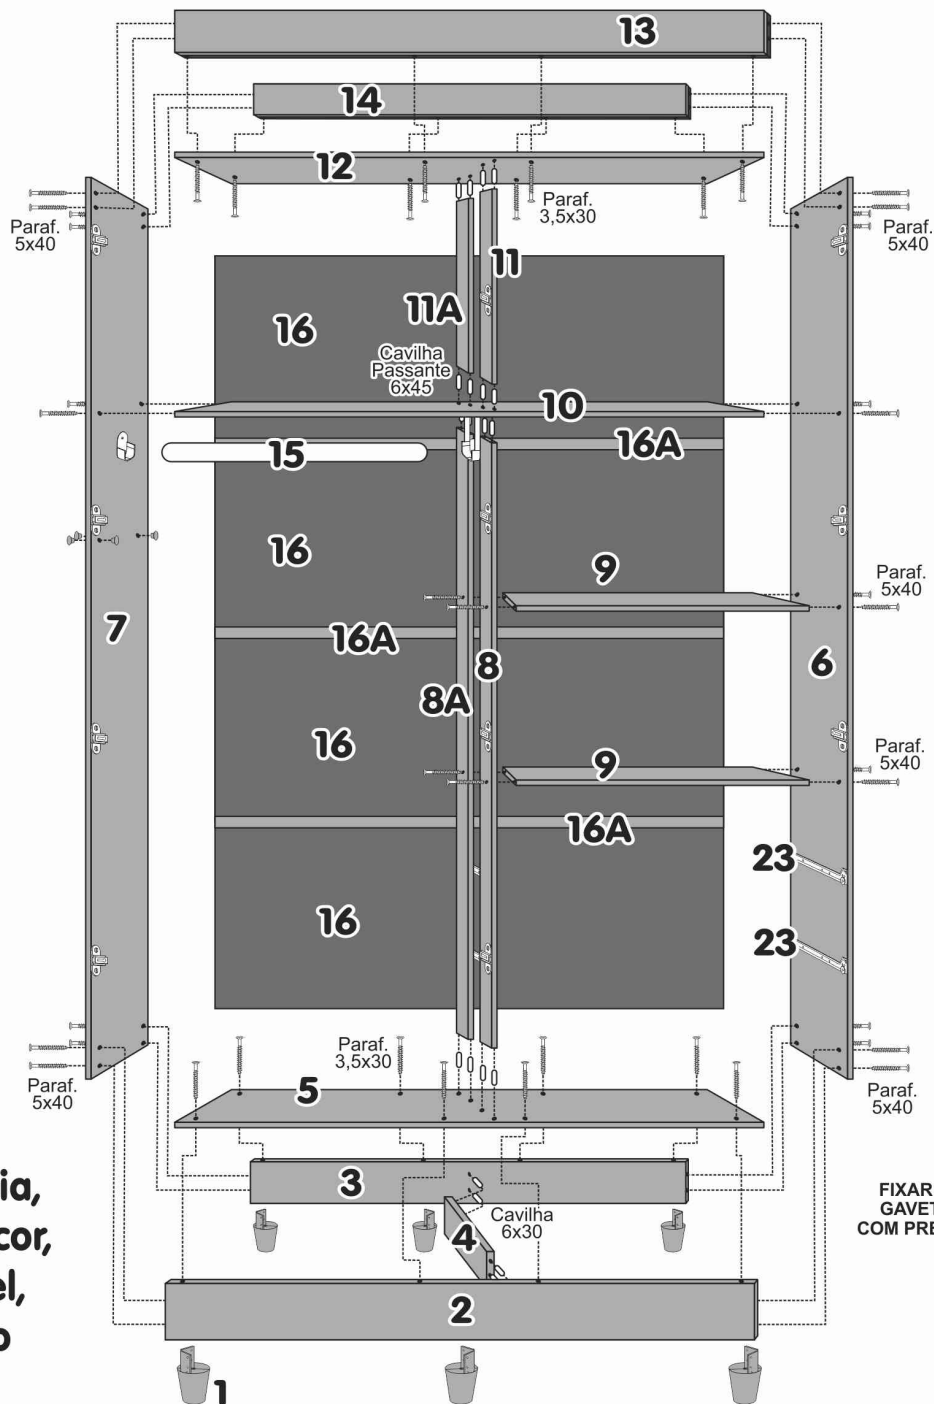

Rua Projetada S/N - Bairro Belo Horizonte
Rodeiro - MG - CEP 36510-000
[32] 3577-1587 | [32] 9181-3671 / 9181-3672

Roupeiro Paris 4 Pts

Sr. Montador, caso haja assistência,
anotar número da peça, nome e cor,
passe para a pessoa responsável,
para que possamos atendê-lo o
mais rápido possível.

ATENÇÃO!
Começar a montagem
segundo a sequência
das peças

CÓD.	COMPONENTES
5752	1 - PÉ ROUPEIRO 40X65mm
6029	2 - RODAPÉ FRONTAL
6029	3 - RODAPÉ TRASEIRO
6031	4 - RODAPÉ CENTRAL
6032	5 - TAMPO/BASE
6033	6 - LATERAL DIREITA
6034	7 - LATERAL ESQUERDA
6037	8 - DIVISÃO EST. GRANDE FRONTAL
6156	8A - DIVISÃO EST. GRANDE TRASEIRA
6041	9 - PRATELEIRA PEQUENA
6036	10 - PRATELEIRA GRANDE
6035	11 - DIVISÃO EST. PEQUENA FRONTAL
6157	11A - DIVISÃO EST. PEQUENA TRASEIRA
6032	12 - TAMPO/BASE
6040	13 - VISTA SUP. FRONTAL
6029	14 - VISTA SUP. TRASEIRA
5701	15 - VARÃO PLASTIFICADO PRATA
6043	16 - COSTA ROUPEIRO
6131	16A - PERFIL H 1090mm
6042	17 - FRENTE GAVETA
6044	18 - LATERAL GAVETA
6045	19 - TRASEIRO GAVETA
6046	20 - FUNDO GAVETA
6047	21 - PORTA GRANDE ROUPEIRO
6048	22 - PORTA PEQUENA ROUPEIRO
470	23 - CORREDIÇA METÁLICA DE 400MM
6051	24 - KIT FERRAGEM
5806	25 - PUXADOR METALIZADO

MONTAGEM DAS GAVETAS

FIXAR FUNDO
GAVETA Nº 20
COM PREGO 10x10